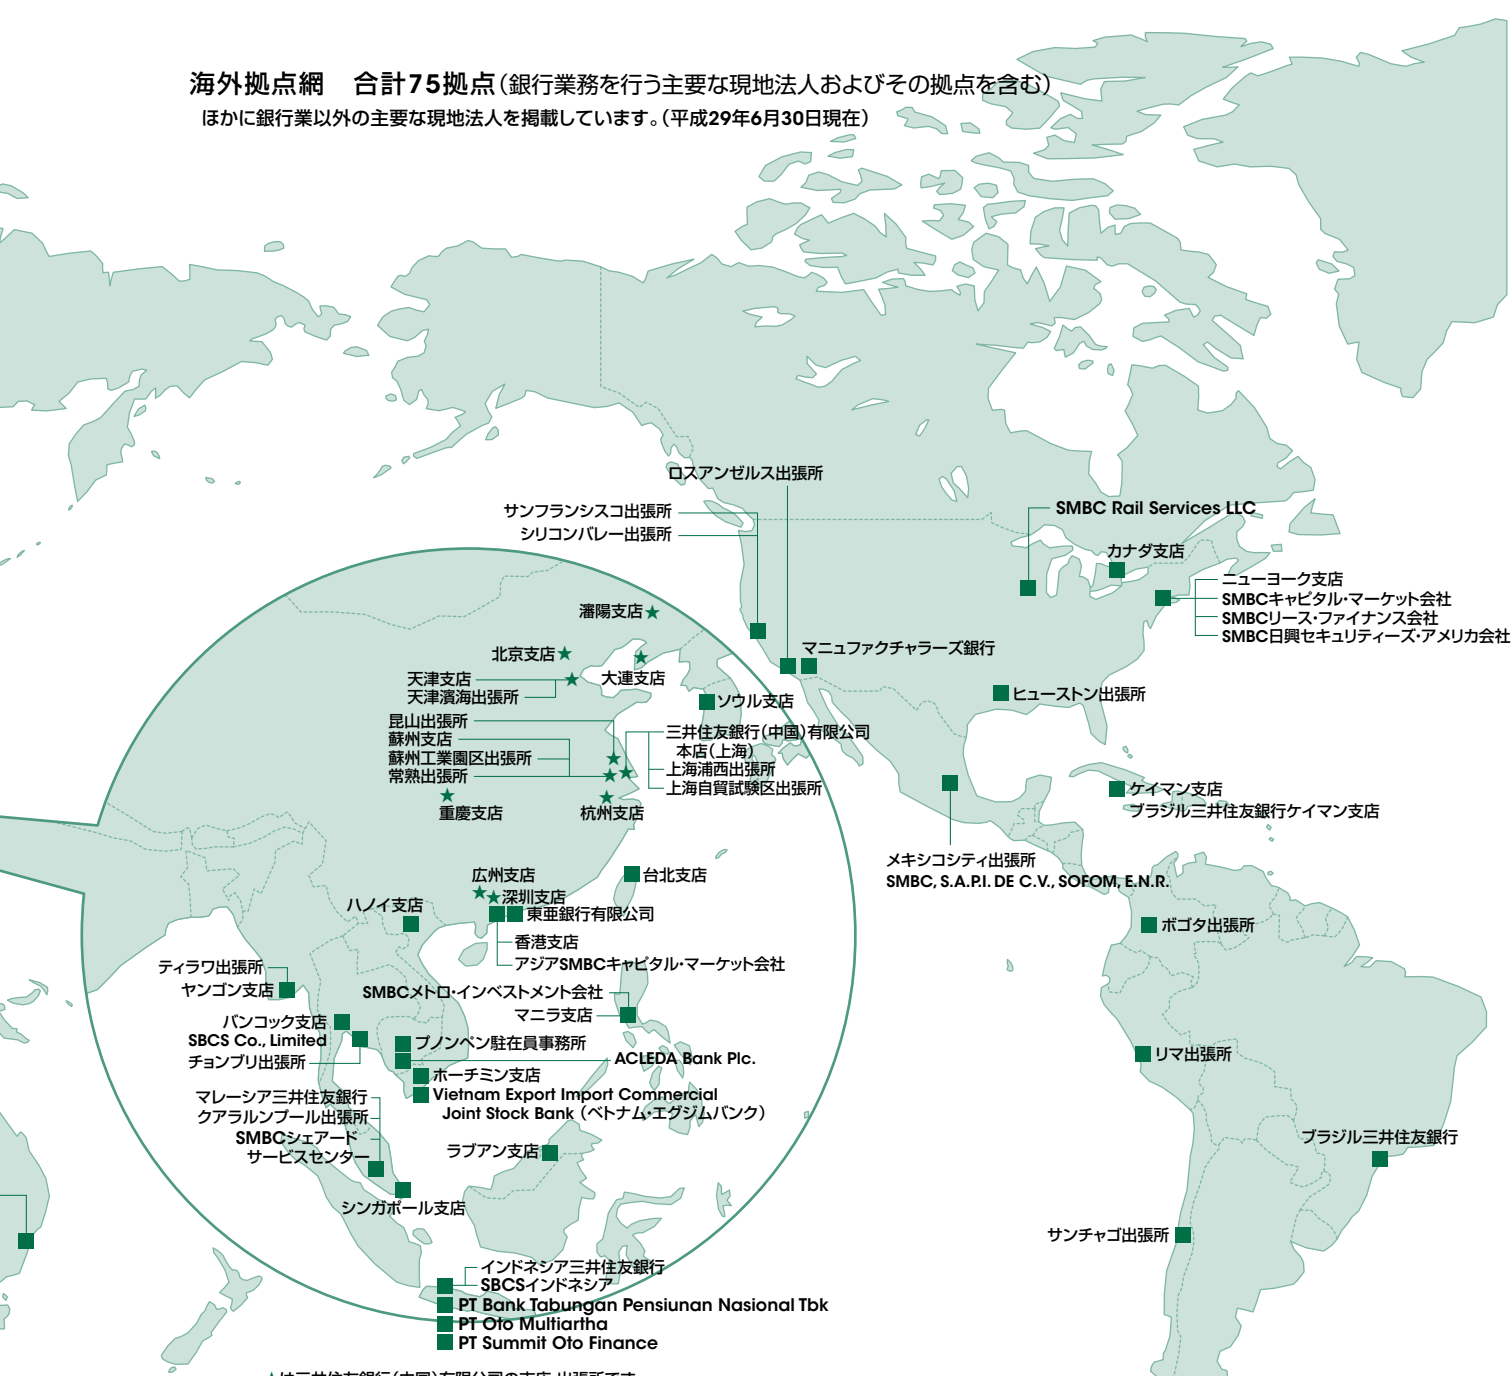

海外拠点網 合計75拠点(銀行業務を行う主要な現地法人およびその拠点を含む)
ほかに銀行業以外の主要な現地法人を掲載しています。(平成29年6月30日現在)

S
M
B
C
ネットワ
ーク(海
外)

★は三井住友銀行(中国)有限公司の支店・出張所です。

アメリカ

- ニューヨーク支店
- ニューヨーク支店
  サンフランシスコ出張所
- ニューヨーク支店
  シリコンバレー出張所
- ニューヨーク支店
  ヒューストン出張所
- ニューヨーク支店
  ロスアンゼルス出張所
- ニューヨーク支店
  メキシコシティ出張所
- ニューヨーク支店
  サンチャゴ出張所
- ニューヨーク支店 ボゴタ出張所
- ニューヨーク支店 リマ出張所

The Americas

- ケイマン支店
- マニファクチャラーズ銀行
- カナダ支店
- ブラジル三井住友銀行
- ブラジル三井住友銀行
  ケイマン支店
- SMBCキャピタル・マーケット会社
- SMBC日興セキュリティーズ・
  アメリカ会社
- SMBCリース・ファイナンス会社
- SMBC Rail Services LLC
- SMBC, S.A.P.I. DE C.V.,
  SOFOM, E.N.R.

ヨーロッパ・中東・アフリカ

- 欧州三井住友銀行
- 欧州三井住友銀行
  アムステルダム支店
- 欧州三井住友銀行ダブリン支店
- 欧州三井住友銀行パリ支店
- 欧州三井住友銀行プラハ支店
- 欧州三井住友銀行マドリード支店
- 欧州三井住友銀行ミラノ支店
- デュッセルドルフ支店
- ブラッセル支店
- デュッセルドルフ支店
  フランクフルト出張所
- ロシア三井住友銀行

Europe, Middle East and Africa

- 英国SMBC日興キャピタル・
  マーケット会社
- 三井住友ファイナンス・ダブリン
- SMBC Aviation Capital Limited
- DIFC支店 - ドバイ
- DIFC支店 アブダビ出張所
- DIFC支店 イスタンブール出張所
- DIFC支店 ドーハ出張所
- DIFC支店 バハレーン出張所
- DIFC支店 ヨハネスブルグ出張所
- カイロ駐在員事務所
- テヘラン駐在員事務所