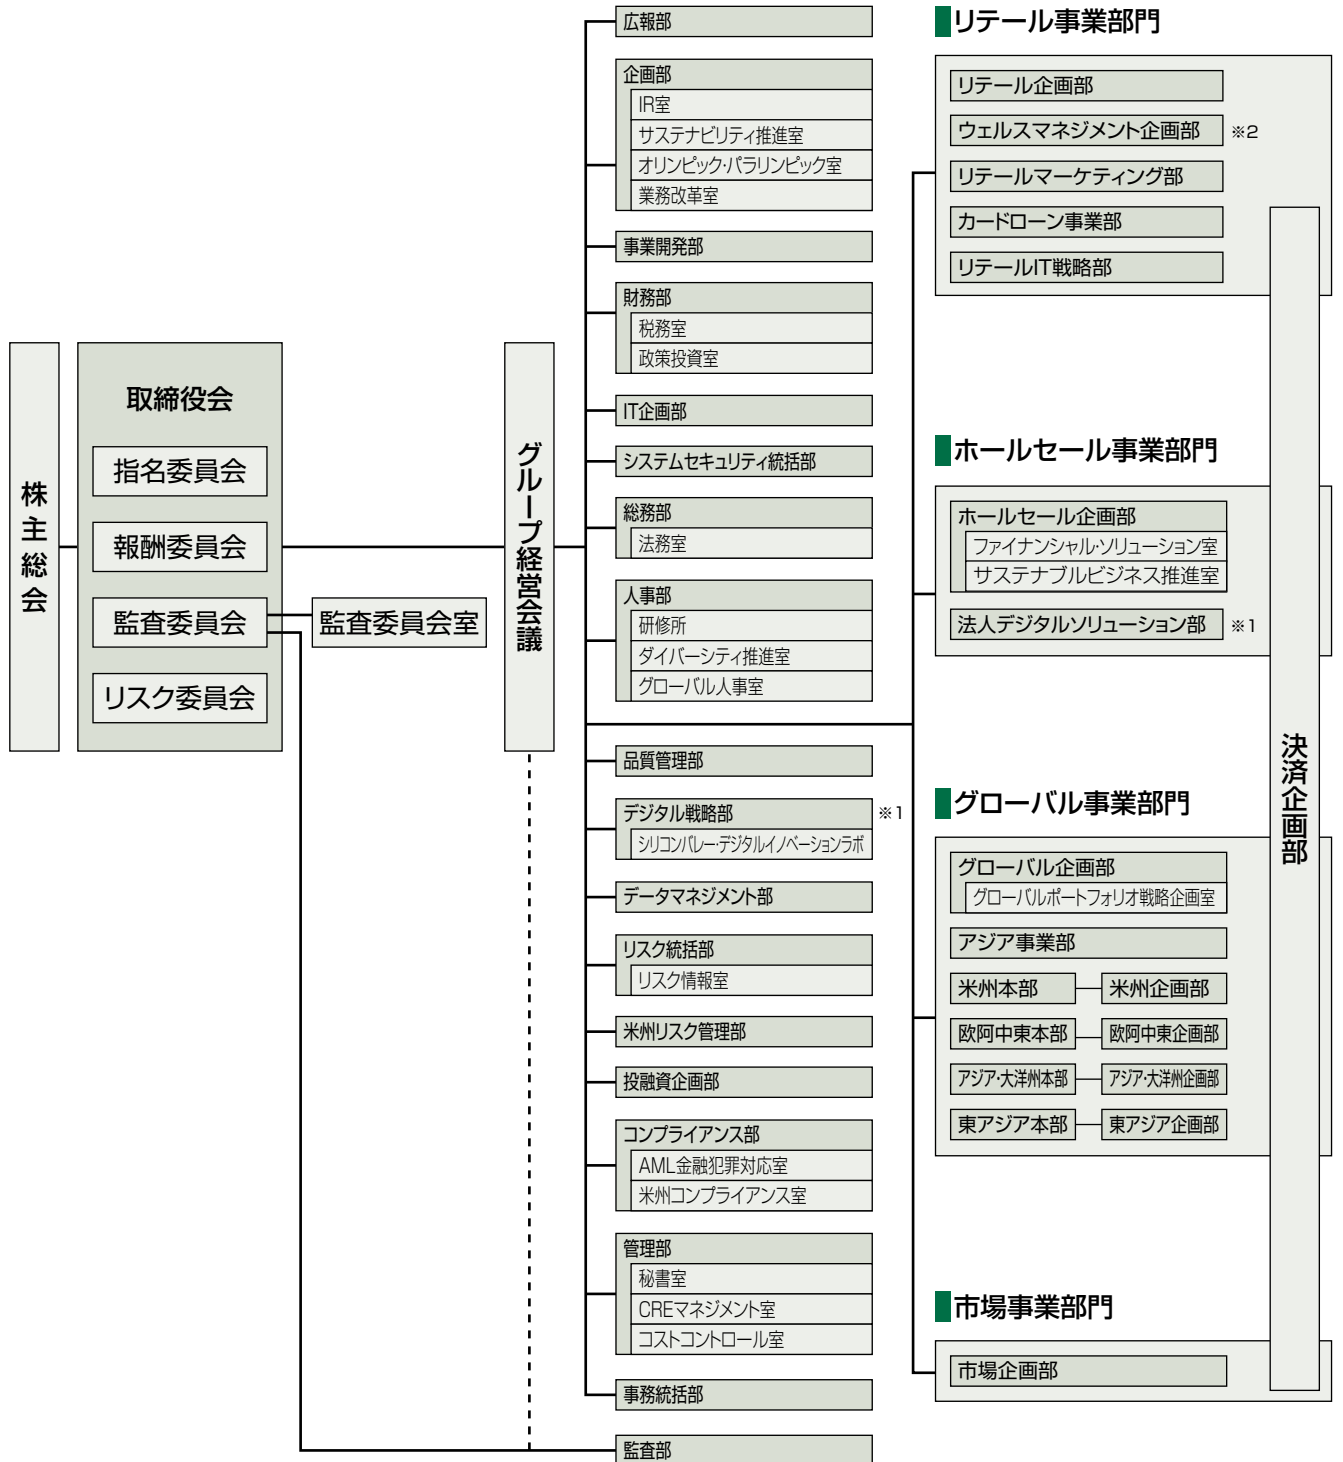

三井住友フィナンシャルグループの組織図 (2020年6月30日現在)

※1 デジタルソリューション本部を構成する部。

※2 ウェルスマネジメント本部を構成する部。