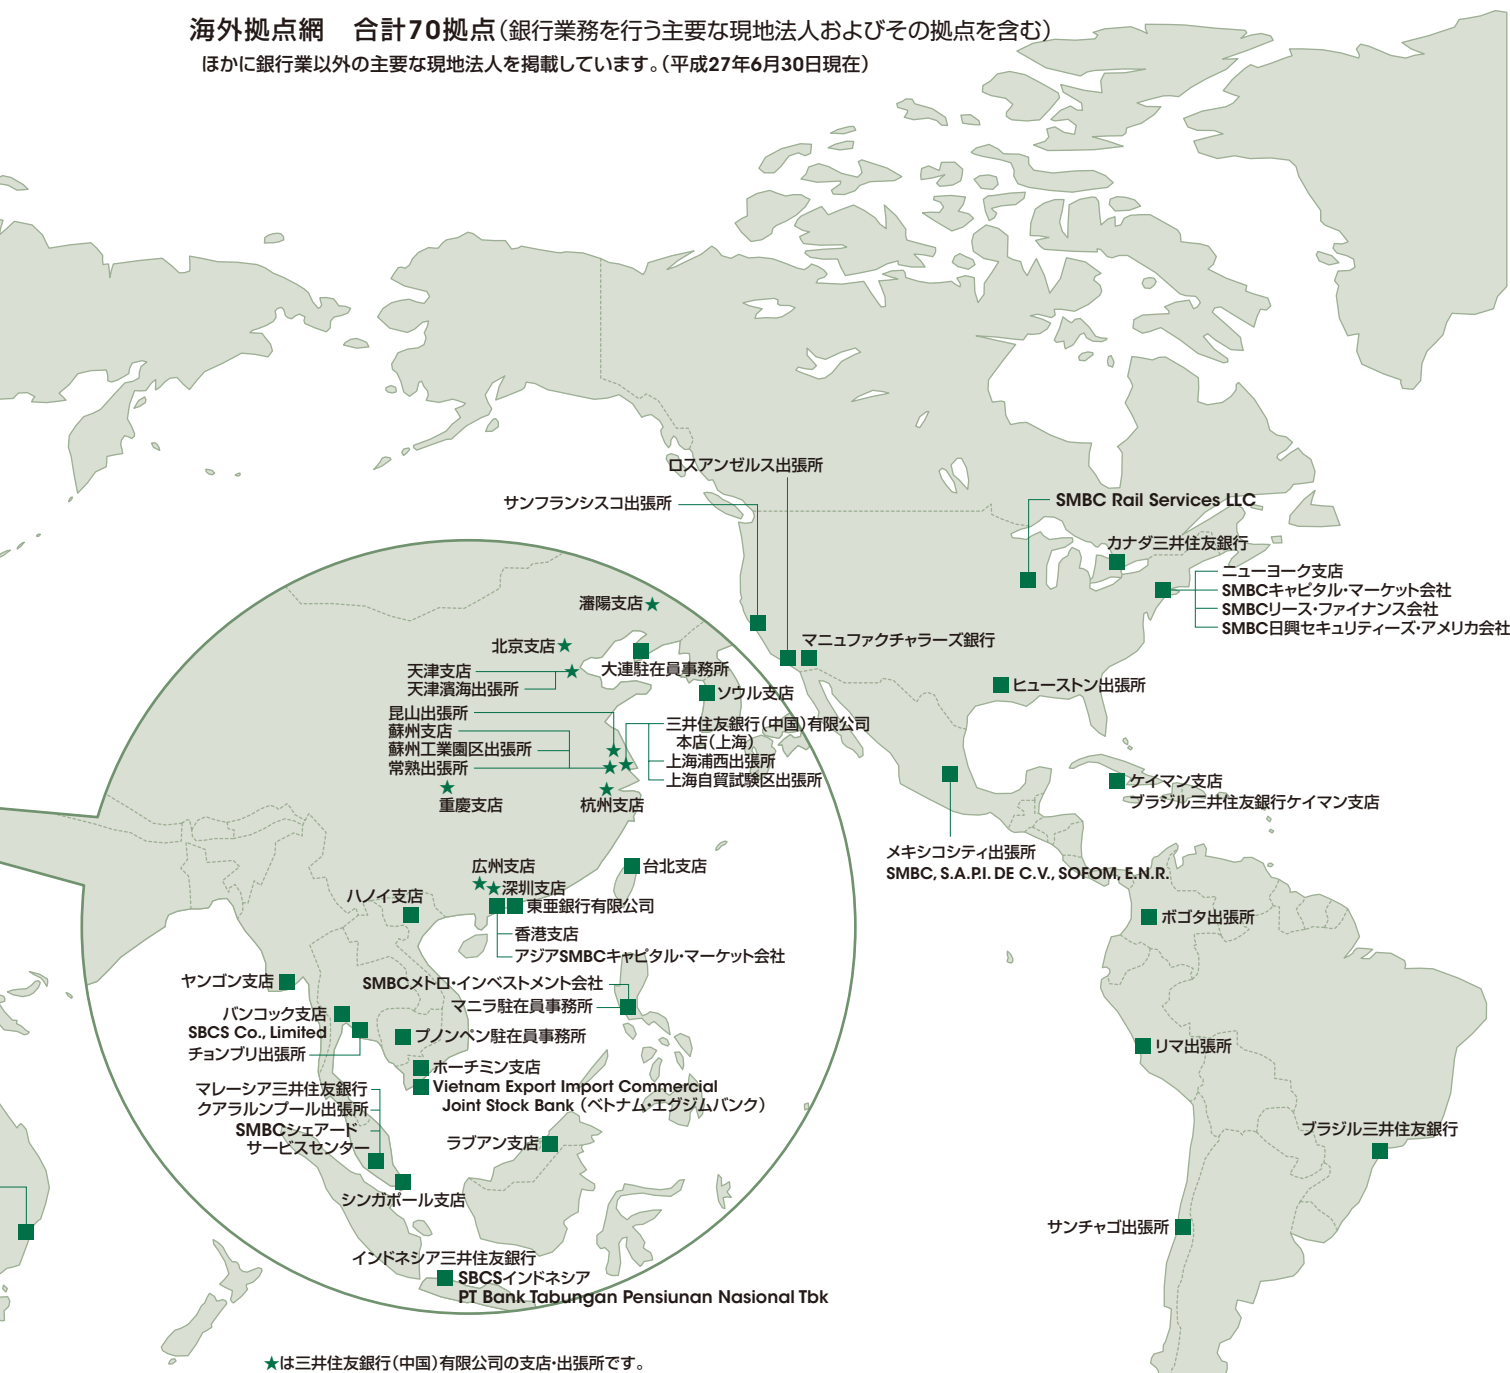

海外拠点網 合計70拠点(銀行業務を行う主要な現地法人およびその拠点を含む)

ほかに銀行業以外の主要な現地法人を掲載しています。(平成27年6月30日現在)

★は三井住友銀行(中国)有限公司の支店・出張所です。

SMBC
ネットワーク(海外)

アメリカ

- ニューヨーク支店
- ニューヨーク支店
  サンフランシスコ出張所
- ニューヨーク支店
  ヒューストン出張所
- ニューヨーク支店
  ロスアンゼルス出張所
- ニューヨーク支店
  メキシコシティ出張所
- ニューヨーク支店
  サンチャゴ出張所
- ニューヨーク支店
  ボゴタ出張所
- ニューヨーク支店
  リマ出張所

The Americas

- ケイマン支店
- マニファクチャラーズ銀行
- カナダ三井住友銀行
- ブラジル三井住友銀行
- ブラジル三井住友銀行
  ケイマン支店
- SMBCキャピタル・マーケット会社
- SMBC日興セキュリティーズ・アメリカ会社
- SMBCリース・ファイナンス会社
- SMBC Rail Services LLC
- SMBC, S.A.P.I. DE C.V.,
  SOFOM, E.N.R.

ヨーロッパ・中東・アフリカ

- 欧州三井住友銀行
- 欧州三井住友銀行
  アムステルダム支店
- 欧州三井住友銀行ダブリン支店
- 欧州三井住友銀行パリ支店
- 欧州三井住友銀行プラハ支店
- 欧州三井住友銀行マドリッド支店
- 欧州三井住友銀行ミラノ支店
- デュッセルドルフ支店
- ブラッセル支店
- ロシア三井住友銀行

Europe, Middle East and Africa

- 英国SMBC日興キャピタル・
  マーケット会社
- 三井住友ファイナンス・ダブリン
- SMBC Aviation Capital Limited
- ドバイ支店
- ドバイ支店アブダビ出張所
- ドバイ支店イスタンブール出張所
- ドバイ支店ドーハ出張所
- ドバイ支店バハレーン出張所
- ドバイ支店ヨハネスブルグ出張所
- カイロ駐在員事務所
- テヘラン駐在員事務所